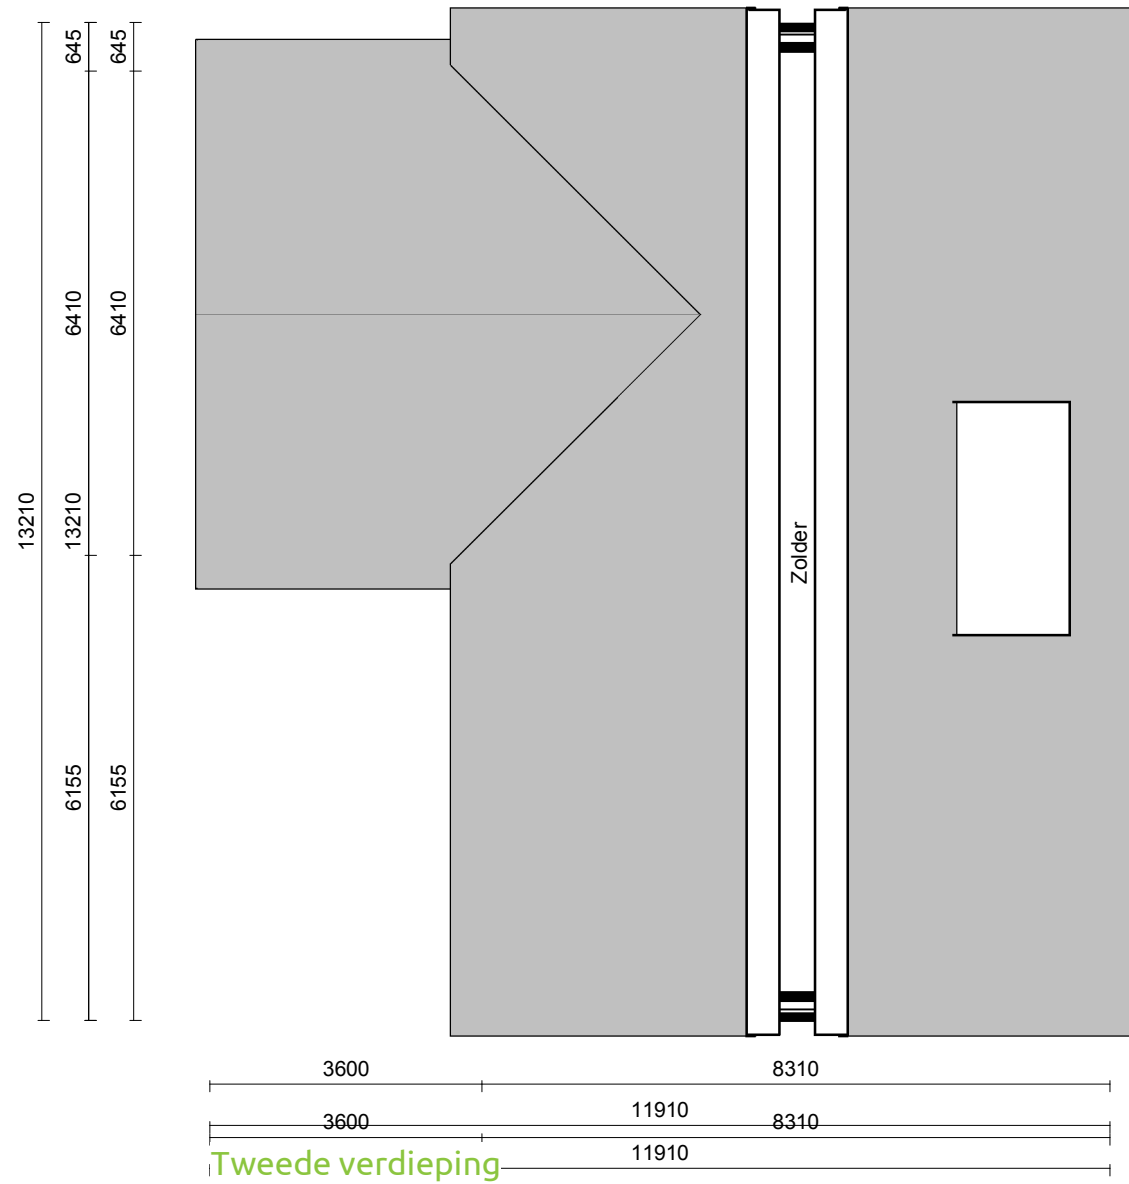

tijdloze villa
Valkenier

Begane grond

Doorsnede A-A

Doorsnede B-B

Voorgevel

Rechter zijgevel

Achtergevel

Linker zijgevel