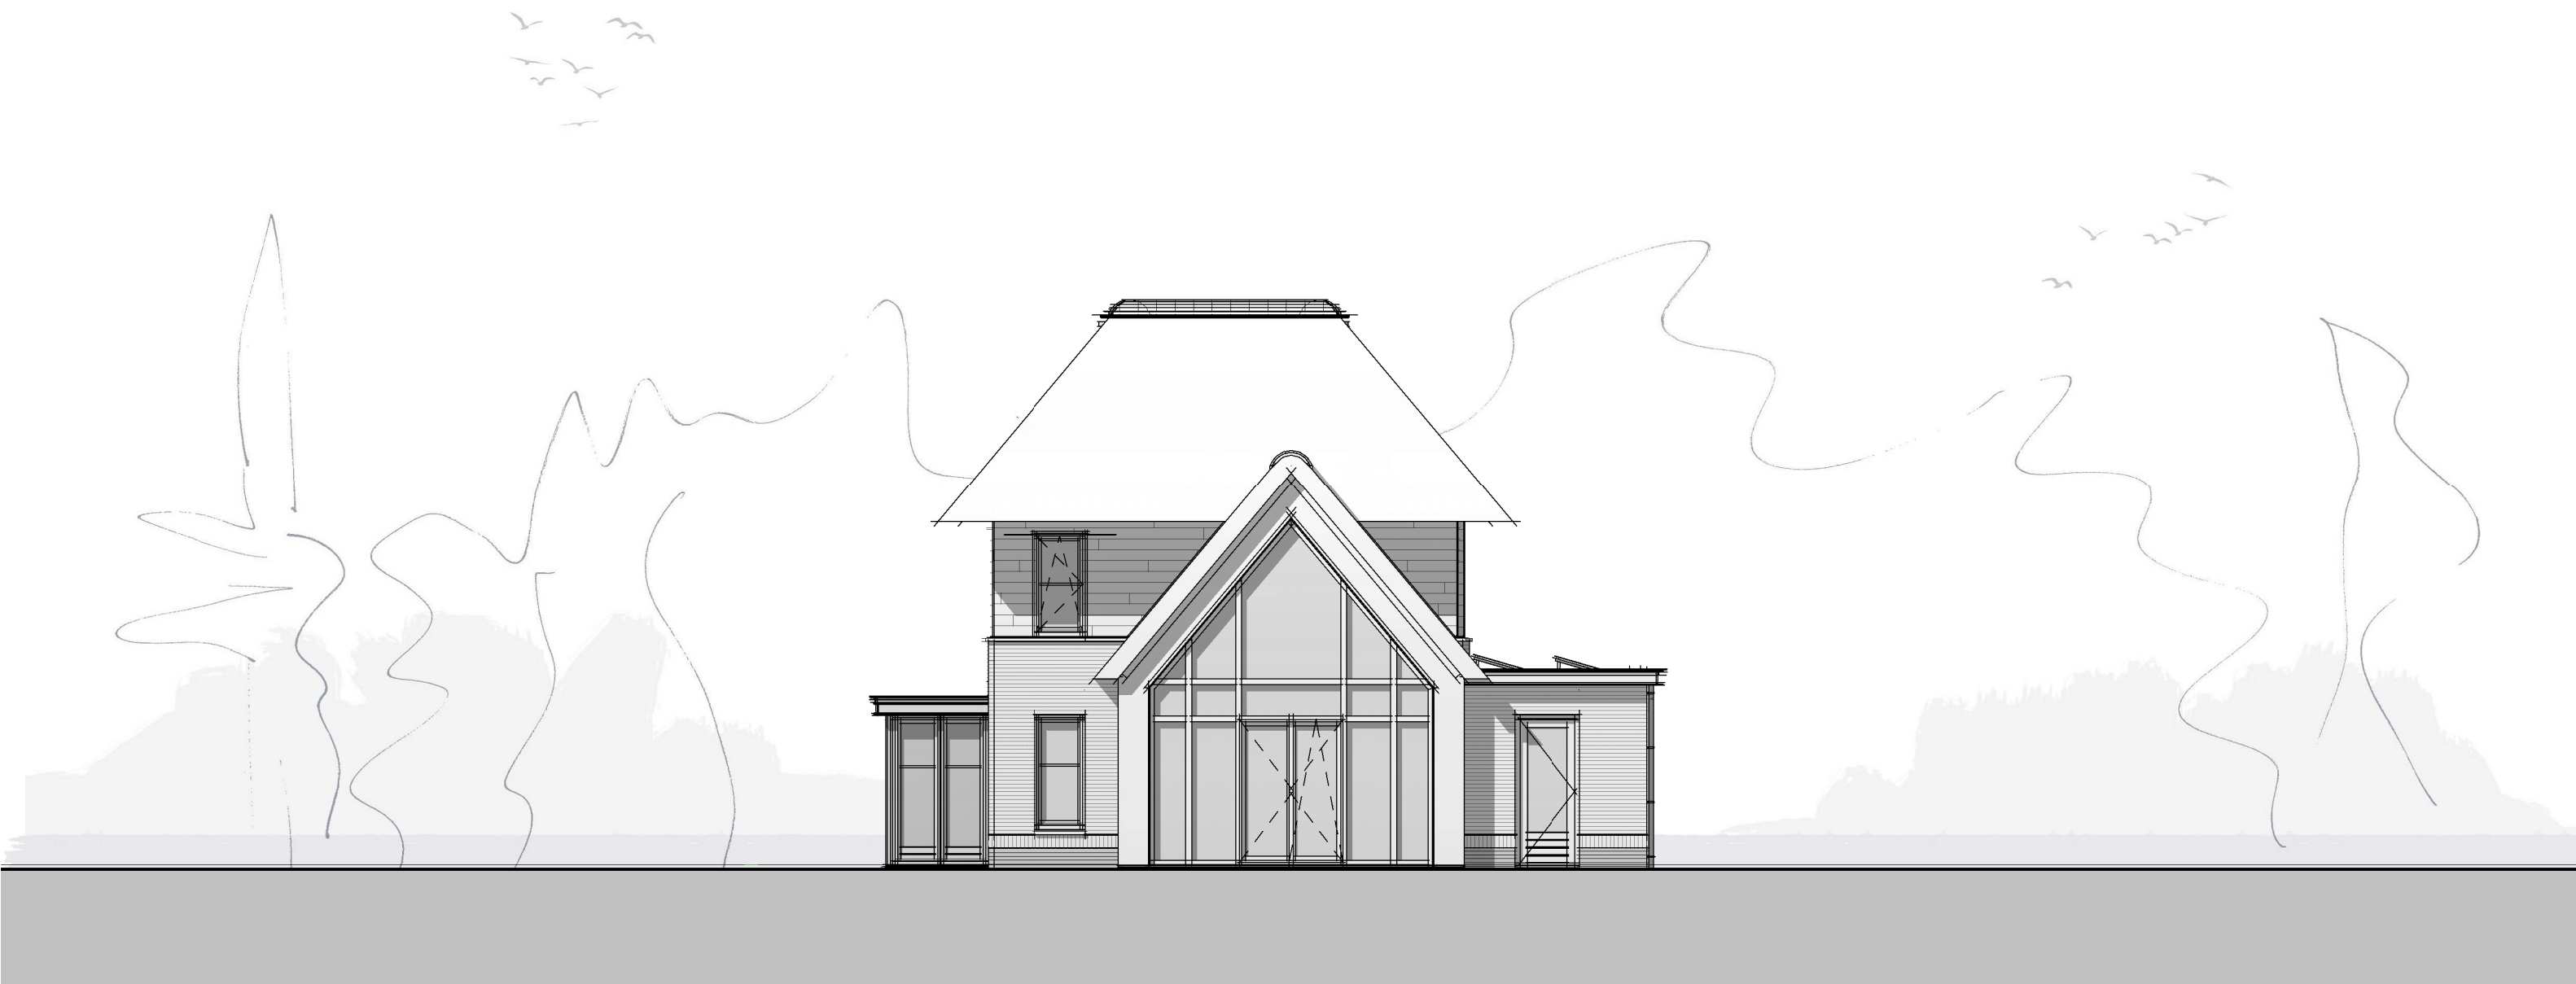

Welkom thuis bij Livingstone

Rechter zijgevel

Achtergevel

Linker zijgevel

Villa Armada

Wordt Villa Armada uw nieuwe thuis?

Of bent u benieuwd naar de mogelijkheden binnen dit ontwerp om er voor te zorgen dat het echt uw droomhuis wordt? Kijk dan snel verder.

Uiteraard kunt u uw persoonlijke woonwensen ook met ontwerper Rick Apon bespreken, zodat hij dit ontwerp kan aanpassen naar een ontwerp op maat!

Welkom thuis bij Livingstone

Rechter zijgevel

Achtergevel

Linker zijgevel