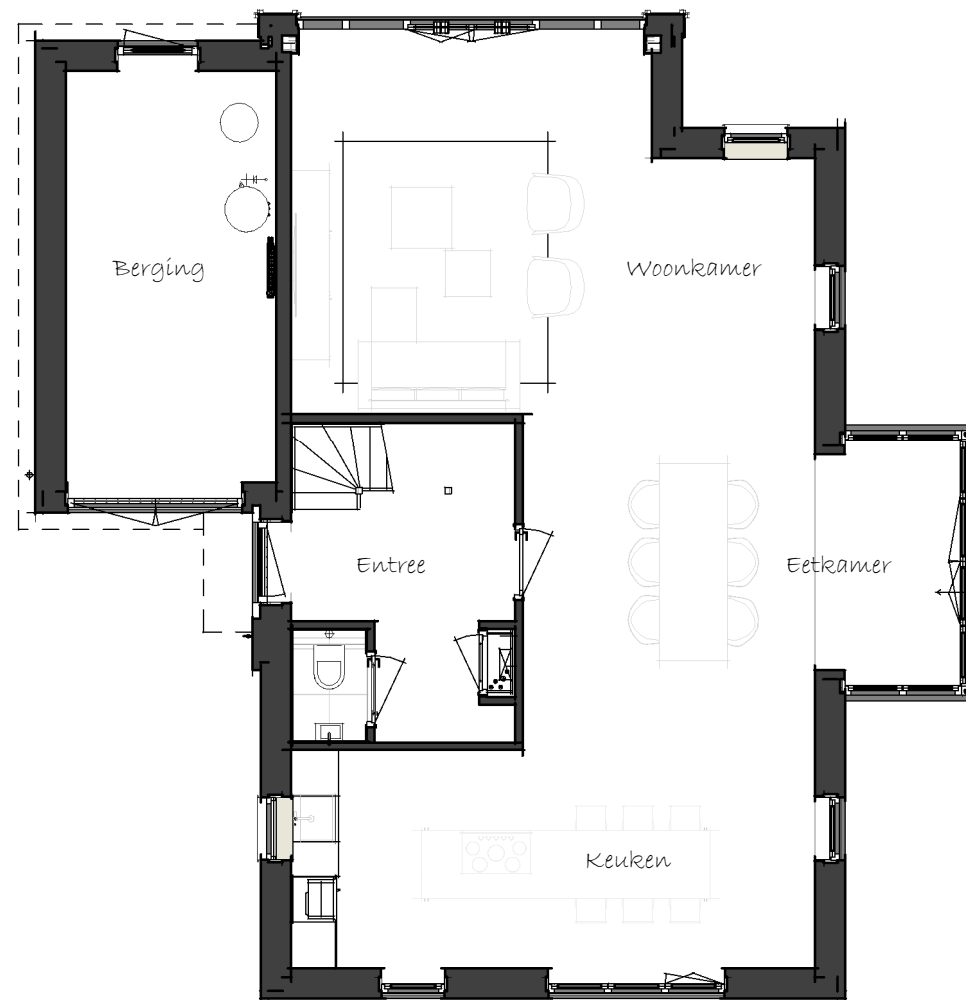

Welkom thuis bij Livingstone

Rechter zijgevel

Achtergevel

Linker zijgevel

Villa Armada

Wordt Villa Armada uw nieuwe thuis?

Of bent u benieuwd naar de mogelijkheden binnen dit ontwerp om er voor te zorgen dat het echt uw droomhuis wordt? Kijk dan snel verder.

Uiteraard kunt u uw persoonlijke woonwensen ook met ontwerper Rick Apon bespreken, zodat hij dit ontwerp kan aanpassen naar een ontwerp op maat!

Welkom thuis bij Livingstone

Rechter zijgevel

Achtergevel

Linker zijgevel