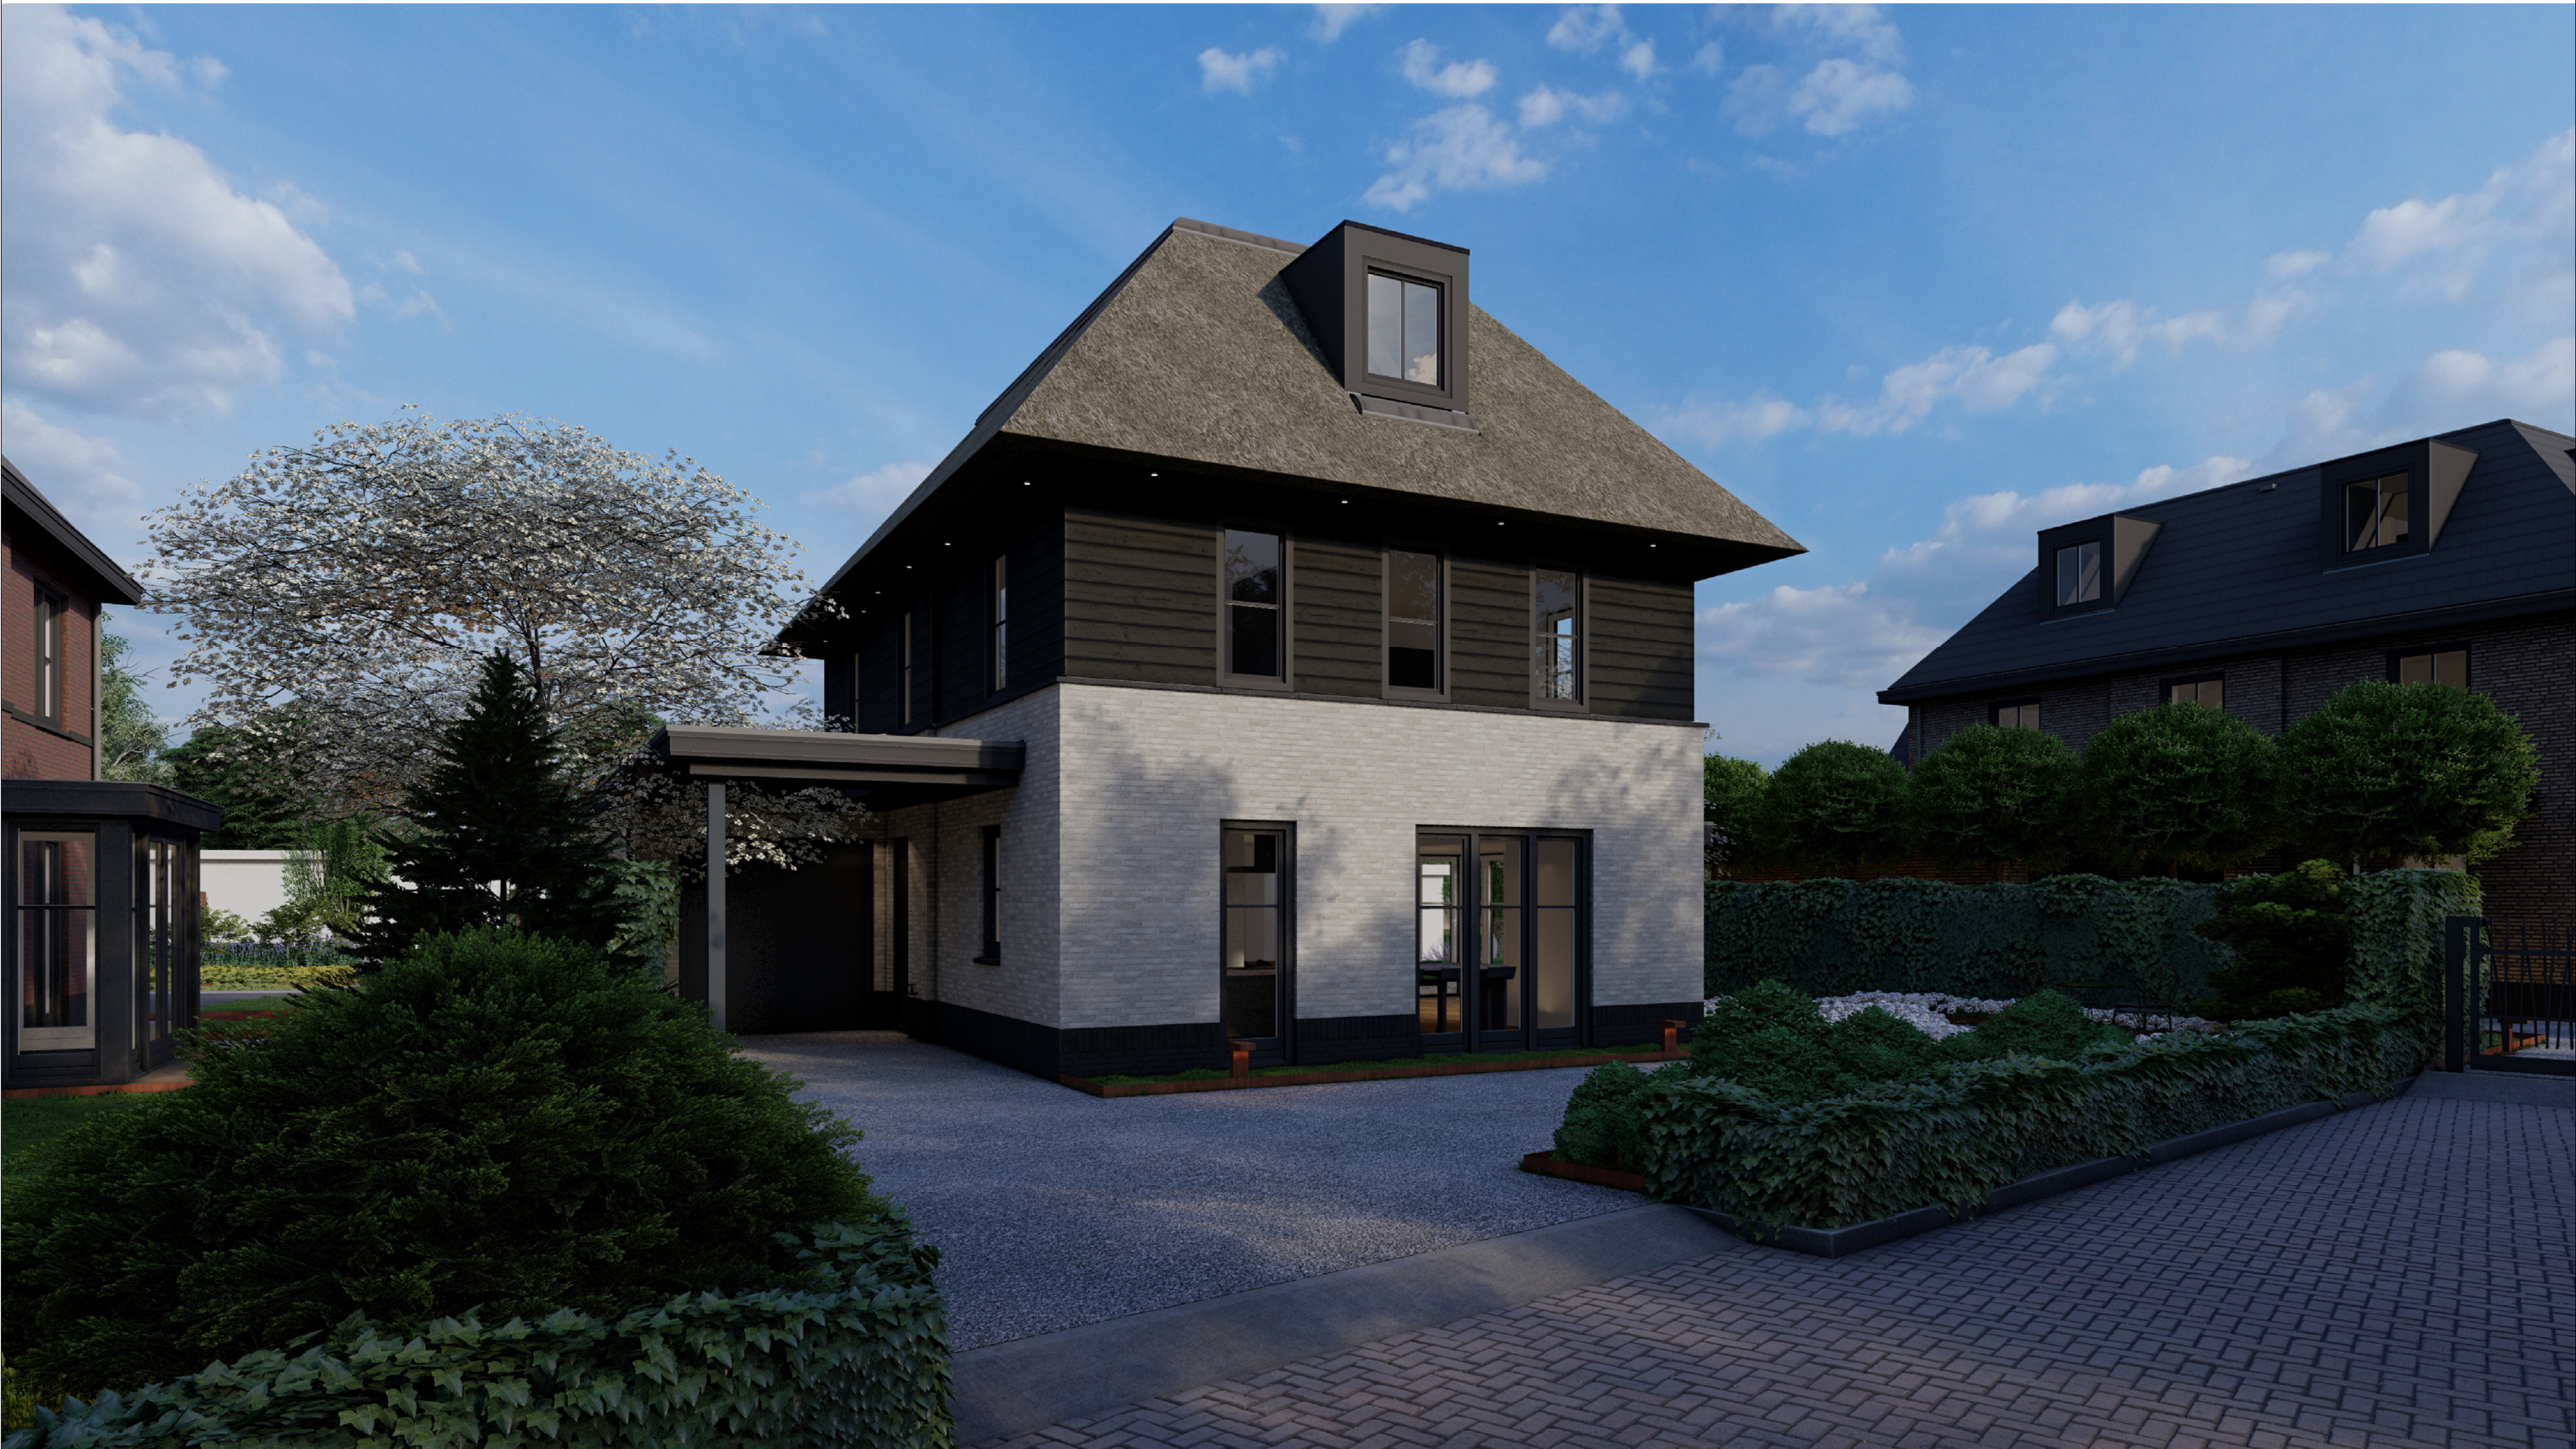

Welkom thuis bij Livingstone

Rechter zijgevel

Achtergevel

Linker zijgevel

Villa Armada

Wordt Villa Armada uw nieuwe thuis?

Of bent u benieuwd naar de mogelijkheden binnen dit ontwerp om er voor te zorgen dat het echt uw droomhuis wordt? Kijk dan snel verder.

Uiteraard kunt u uw persoonlijke woonwensen ook met ontwerper Rick Apon bespreken, zodat hij dit ontwerp kan aanpassen naar een ontwerp op maat!

Welkom thuis bij Livingstone

Rechter zijgevel

Achtergevel

Linker zijgevel