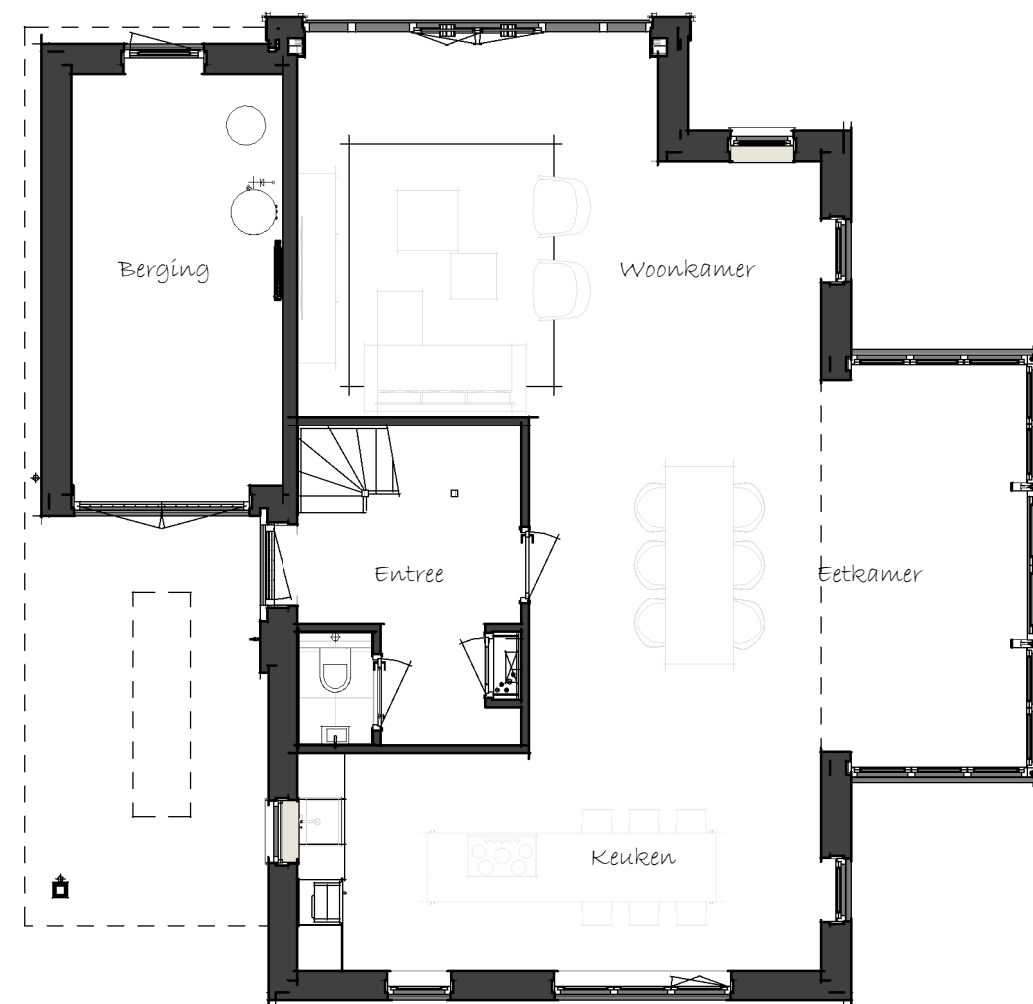

Uiteraard kunt u uw persoonlijke woonwensen ook met ontwerper Rick Apon bespreken, zodat hij dit ontwerp kan aanpassen naar een ontwerp op maat!

Welkom thuis bij Livingstone

Rechter zijgevel

Achtergevel

Linker zijgevel