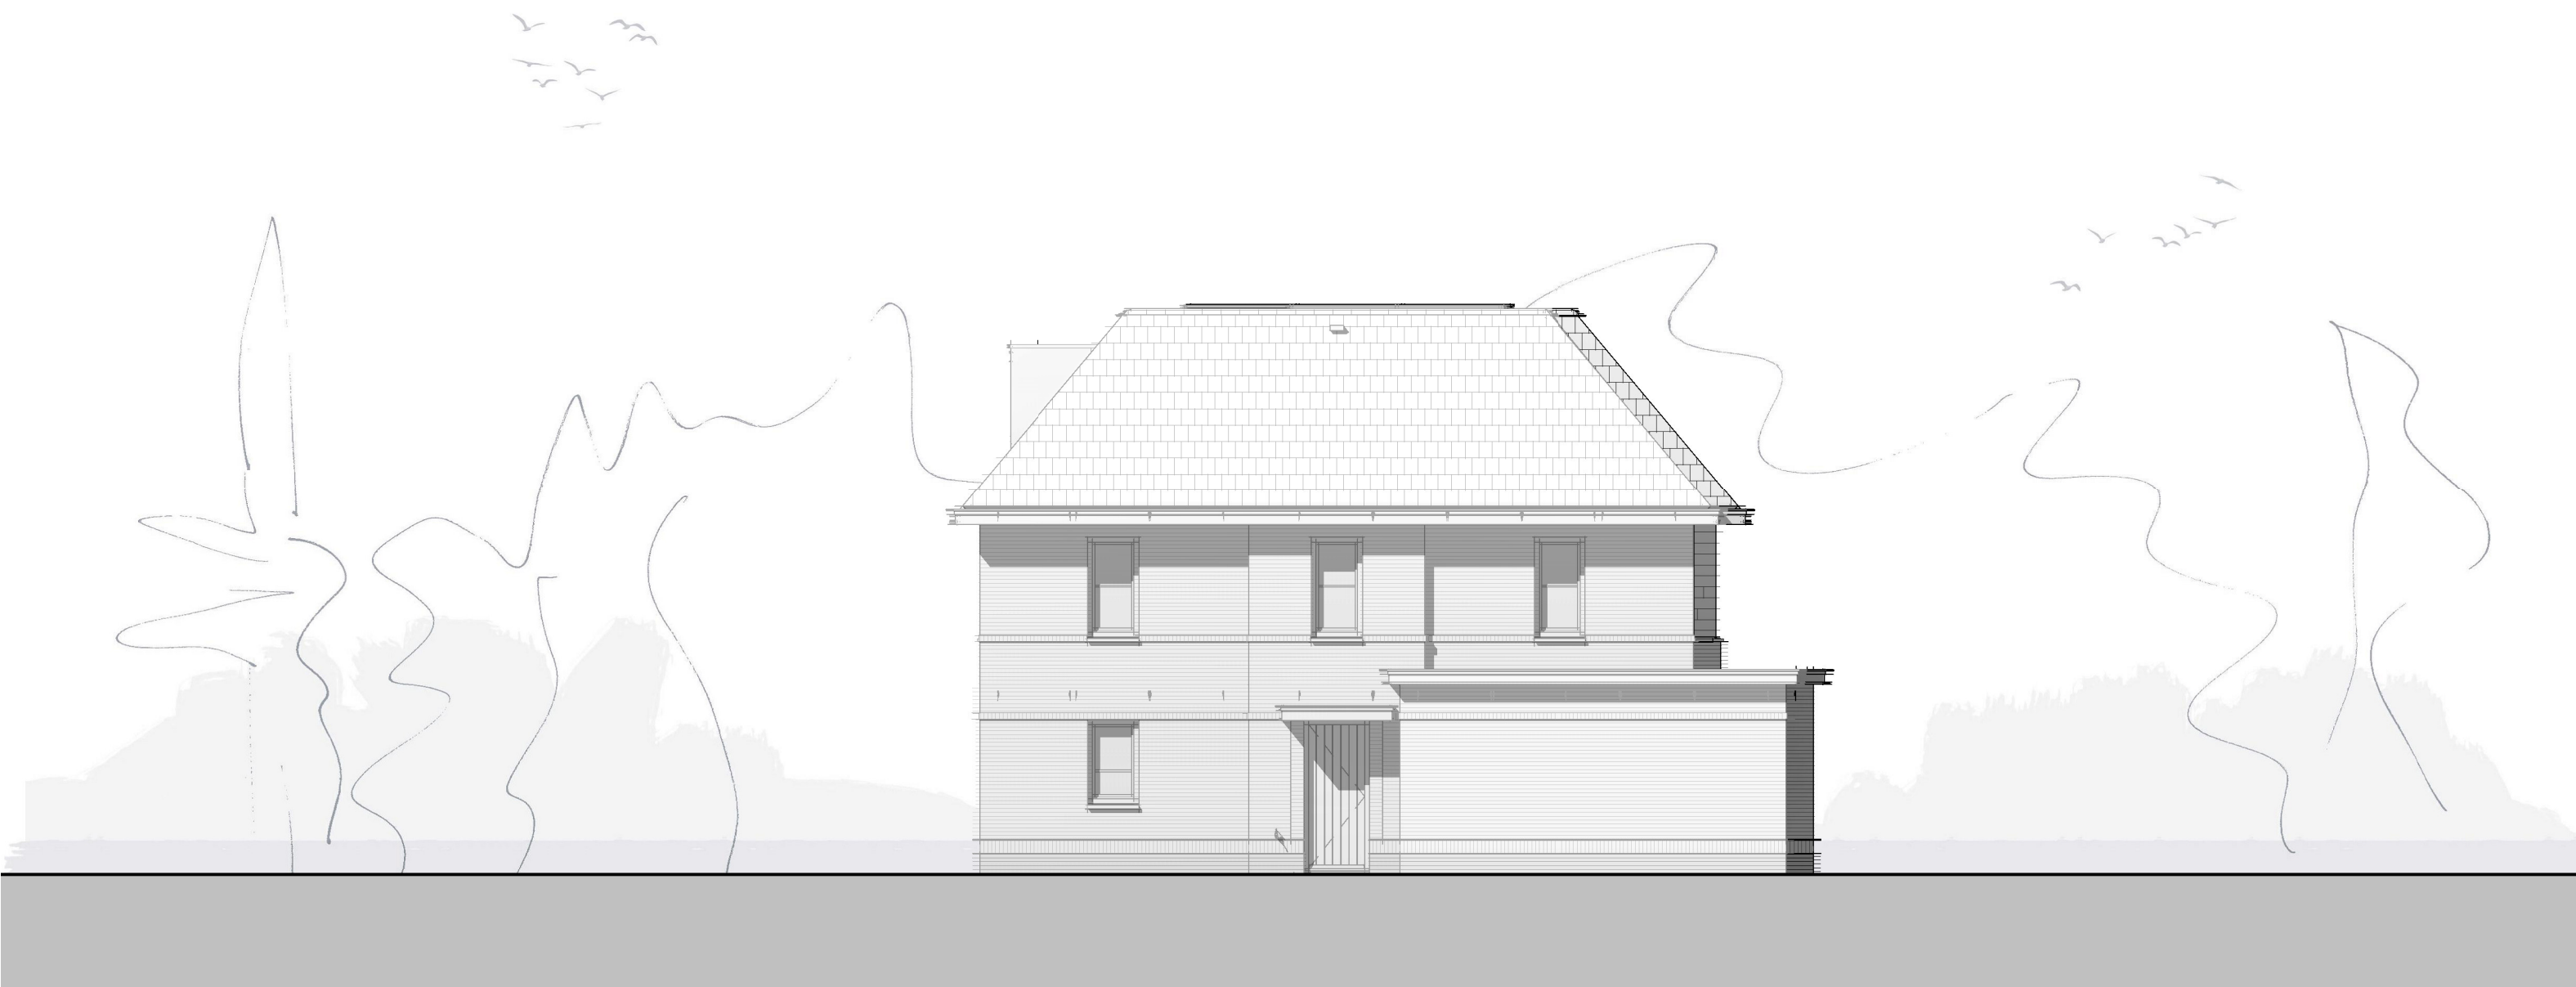

Welkom thuis bij Livingstone

Rechter zijgevel

Achtergevel

Linker zijgevel

Villa Thalassa

Wordt Villa Thalassa uw nieuwe thuis?

Of bent u benieuwd naar de mogelijkheden binnen dit ontwerp om er voor te zorgen dat het echt uw droomhuis wordt? Kijk dan snel verder.

Uiteraard kunt u uw persoonlijke woonwensen ook met ontwerper Rick Apon bespreken, zodat hij dit ontwerp kan aanpassen naar een ontwerp op maat!

Welkom thuis bij Livingstone

Plattegrond begane grond

Rechter zijgevel

Achtergevel

Linker zijgevel