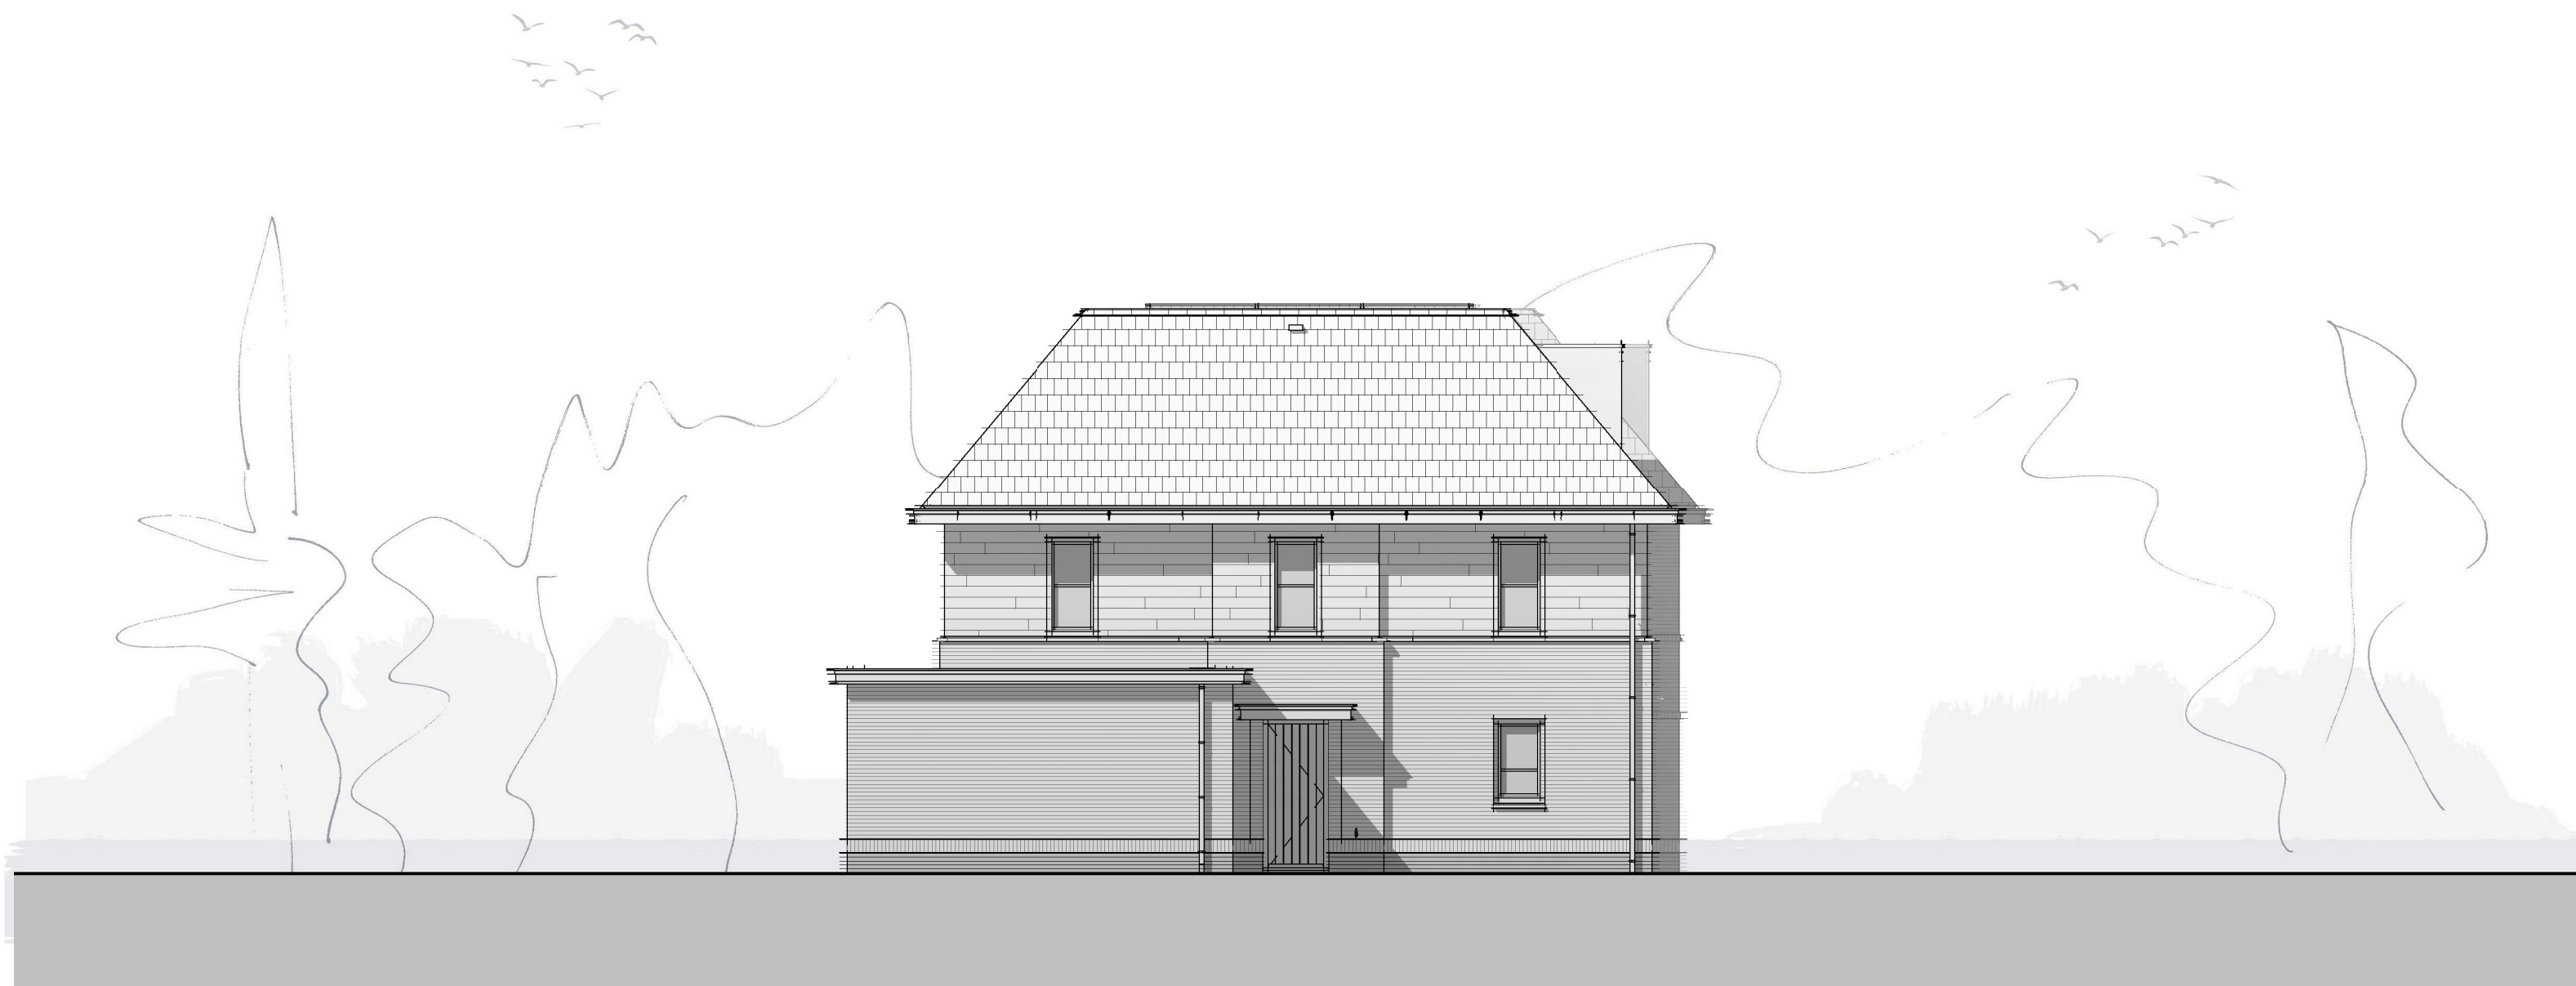

Welkom thuis bij Livingstone

Rechter zijgevel

Achtergevel

Linker zijgevel

Villa Thalassa

Wordt Villa Thalassa uw nieuwe thuis?

Of bent u benieuwd naar de mogelijkheden binnen dit ontwerp om er voor te zorgen dat het echt uw droomhuis wordt? Kijk dan snel verder.

Uiteraard kunt u uw persoonlijke woonwensen ook met ontwerper Rick Apon bespreken, zodat hij dit ontwerp kan aanpassen naar een ontwerp op maat!

Welkom thuis bij Livingstone

Plattegrond begane grond

Rechter zijgevel

Achtergevel

Linker zijgevel