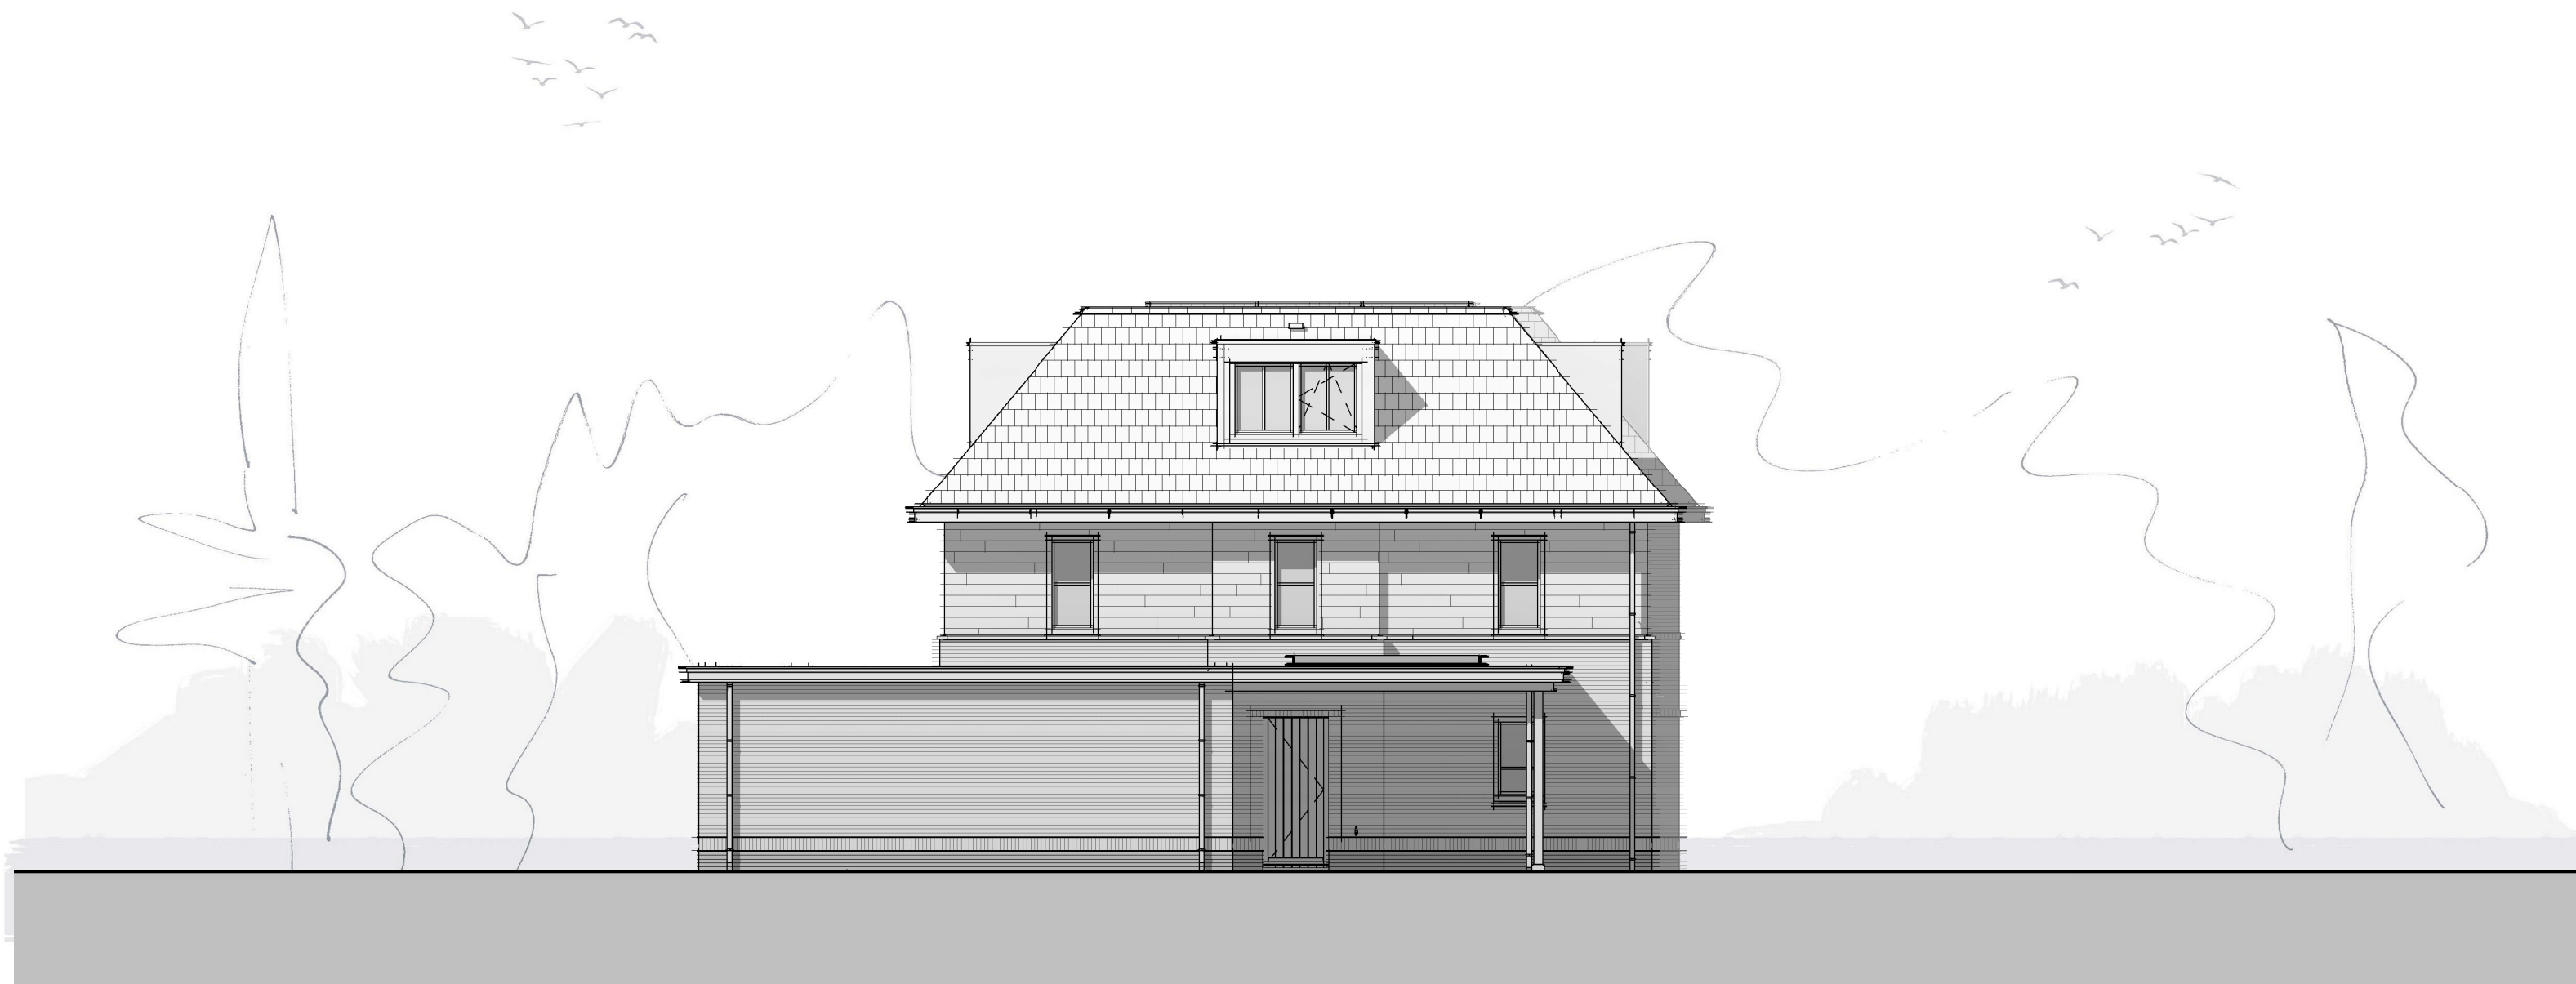

Welkom thuis bij Livingstone

Rechter zijgevel

Achtergevel

Linker zijgevel

Villa Thalassa

Wordt Villa Thalassa uw nieuwe thuis?

Of bent u benieuwd naar de mogelijkheden binnen dit ontwerp om er voor te zorgen dat het echt uw droomhuis wordt? Kijk dan snel verder.

Uiteraard kunt u uw persoonlijke woonwensen ook met ontwerper Rick Apon bespreken, zodat hij dit ontwerp kan aanpassen naar een ontwerp op maat!

Welkom thuis bij Livingstone

Plattegrond begane grond

Rechter zijgevel

Achtergevel

Linker zijgevel