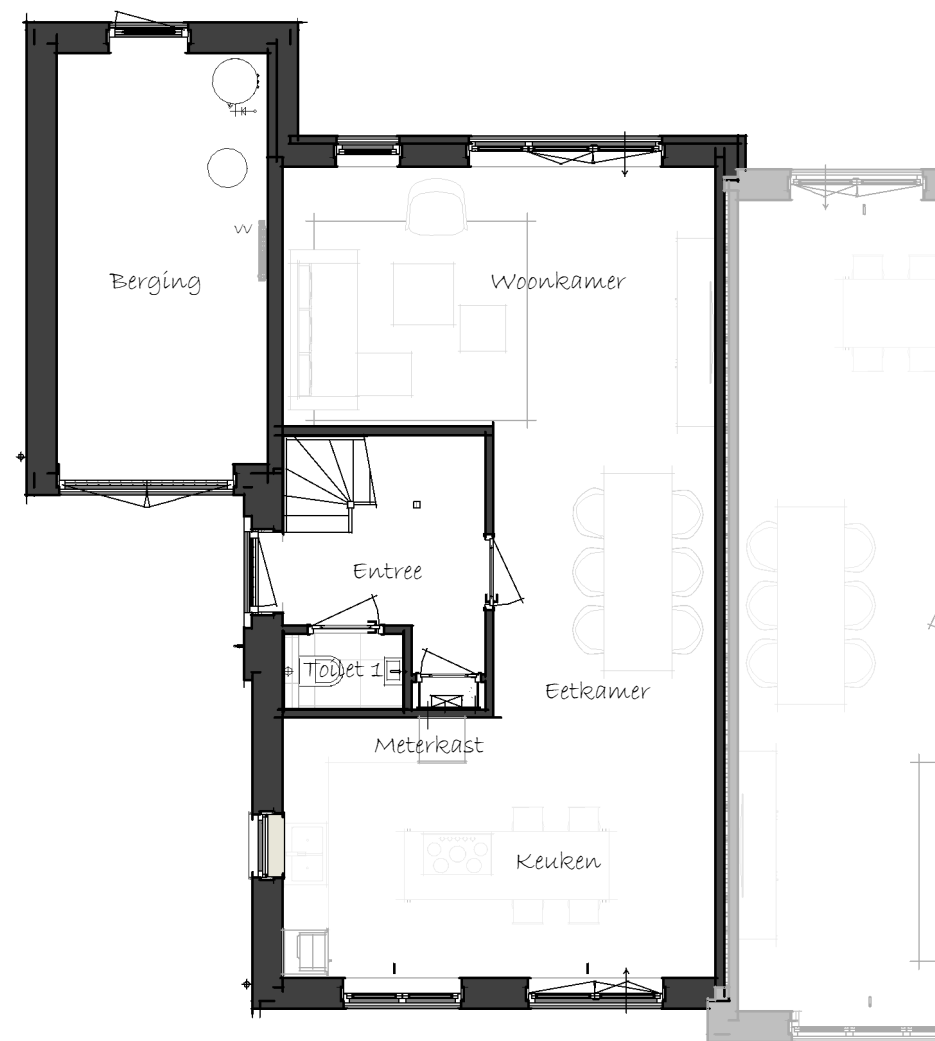

Welkom thuis bij Livingstone

Rechter zijgevel

Achtergevel

Linker zijgevel

Villa Thalassa

Wordt Villa Thalassa uw nieuwe thuis?

Of bent u benieuwd naar de mogelijkheden binnen dit ontwerp om er voor te zorgen dat het echt uw droomhuis wordt? Kijk dan snel verder.

Uiteraard kunt u uw persoonlijke woonwensen ook met ontwerper Rick Apon bespreken, zodat hij dit ontwerp kan aanpassen naar een ontwerp op maat!

Welkom thuis bij Livingstone

Plattegrond begane grond

Rechter zijgevel

Achtergevel

Linker zijgevel