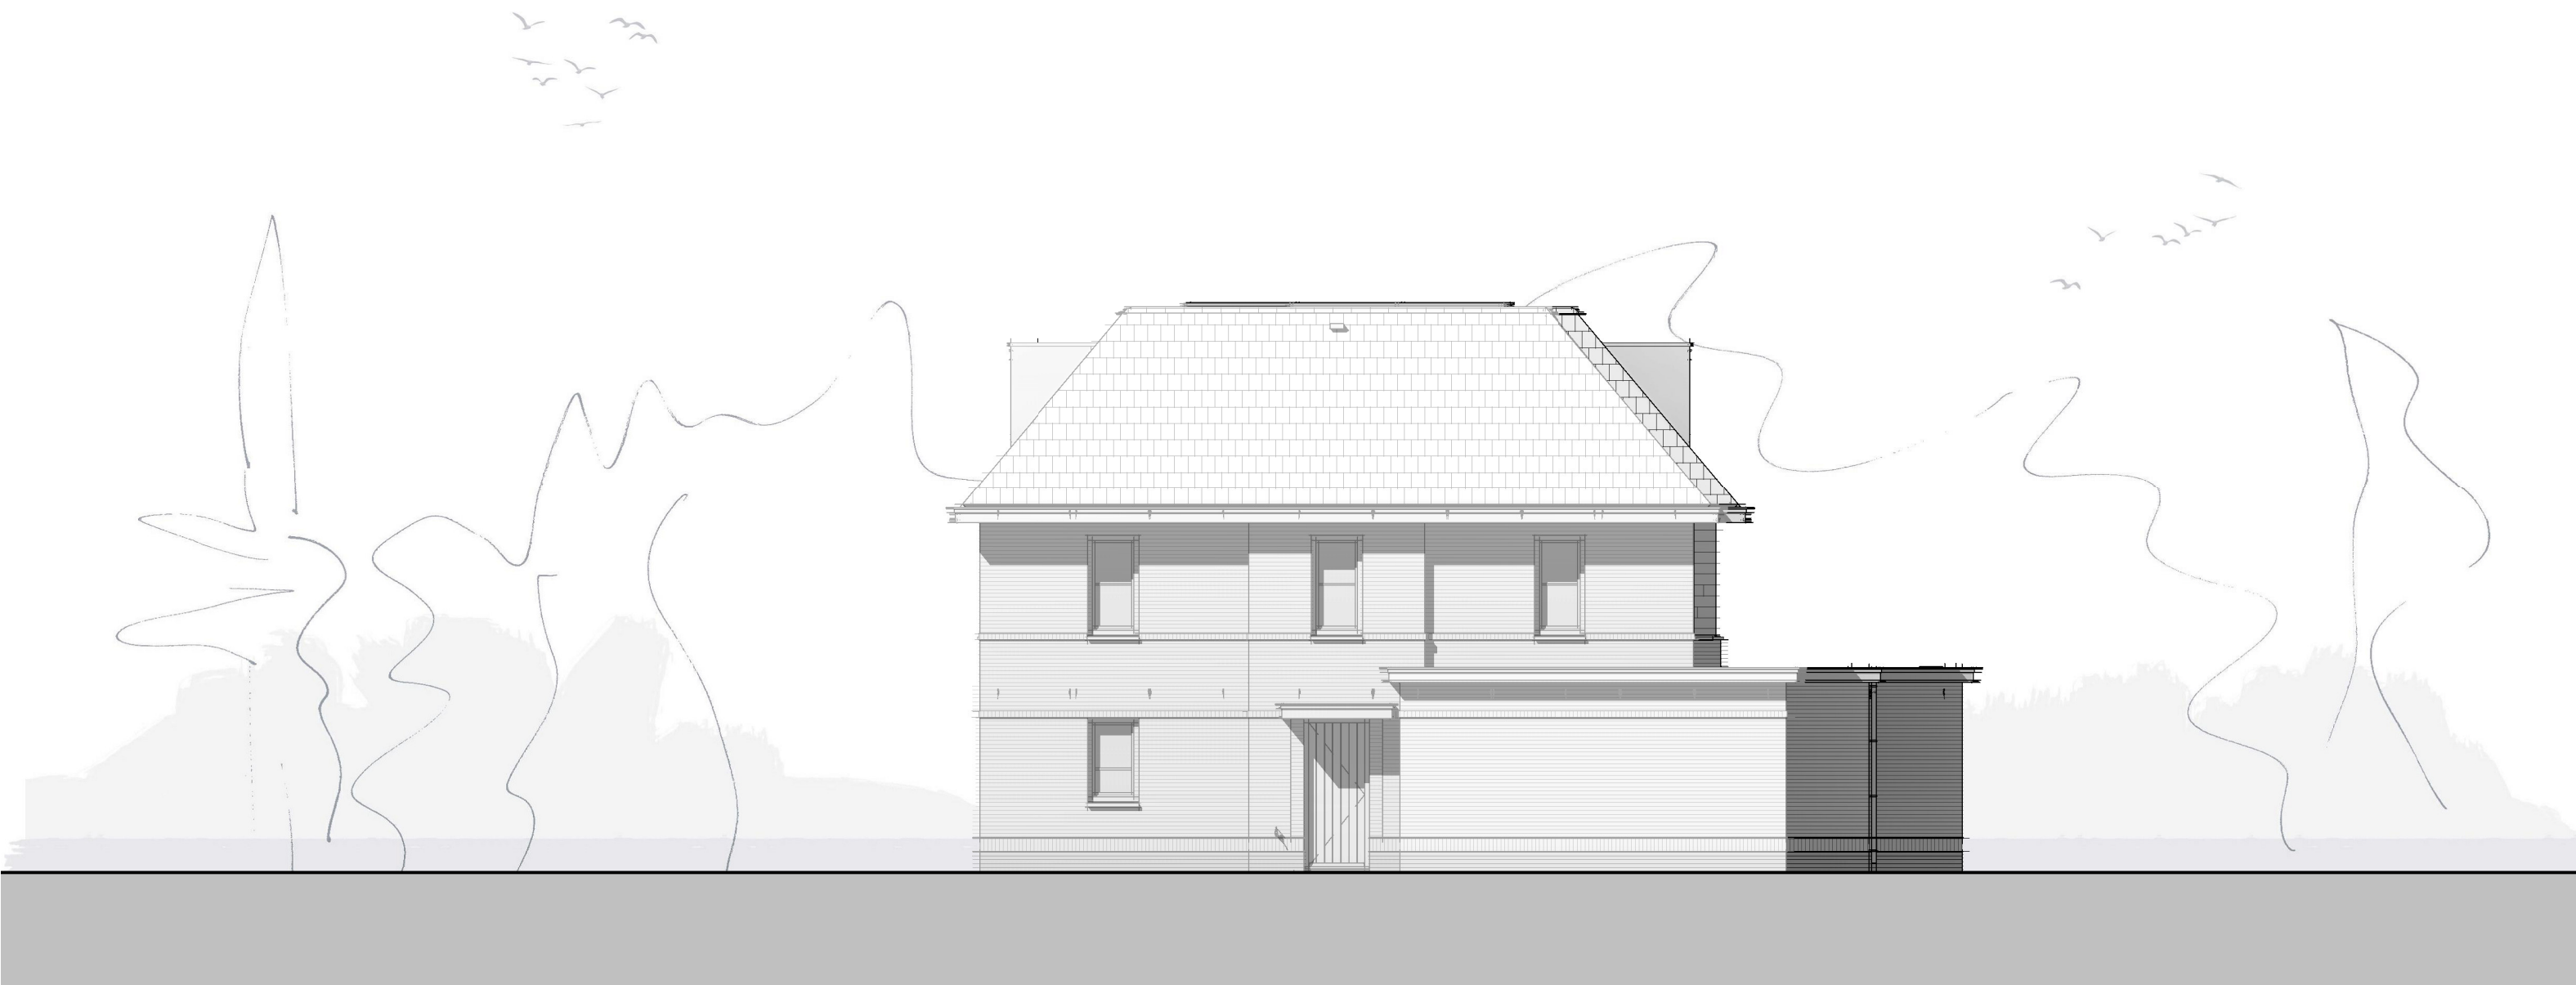

Welkom thuis bij Livingstone

Rechter zijgevel

Achtergevel

Linker zijgevel

Villa Thalassa

Wordt Villa Thalassa uw nieuwe thuis?

Of bent u benieuwd naar de mogelijkheden binnen dit ontwerp om er voor te zorgen dat het echt uw droomhuis wordt? Kijk dan snel verder.

Uiteraard kunt u uw persoonlijke woonwensen ook met ontwerper Rick Apon bespreken, zodat hij dit ontwerp kan aanpassen naar een ontwerp op maat!

Welkom thuis bij Livingstone

Plattegrond begane grond

Rechter zijgevel

Achtergevel

Linker zijgevel