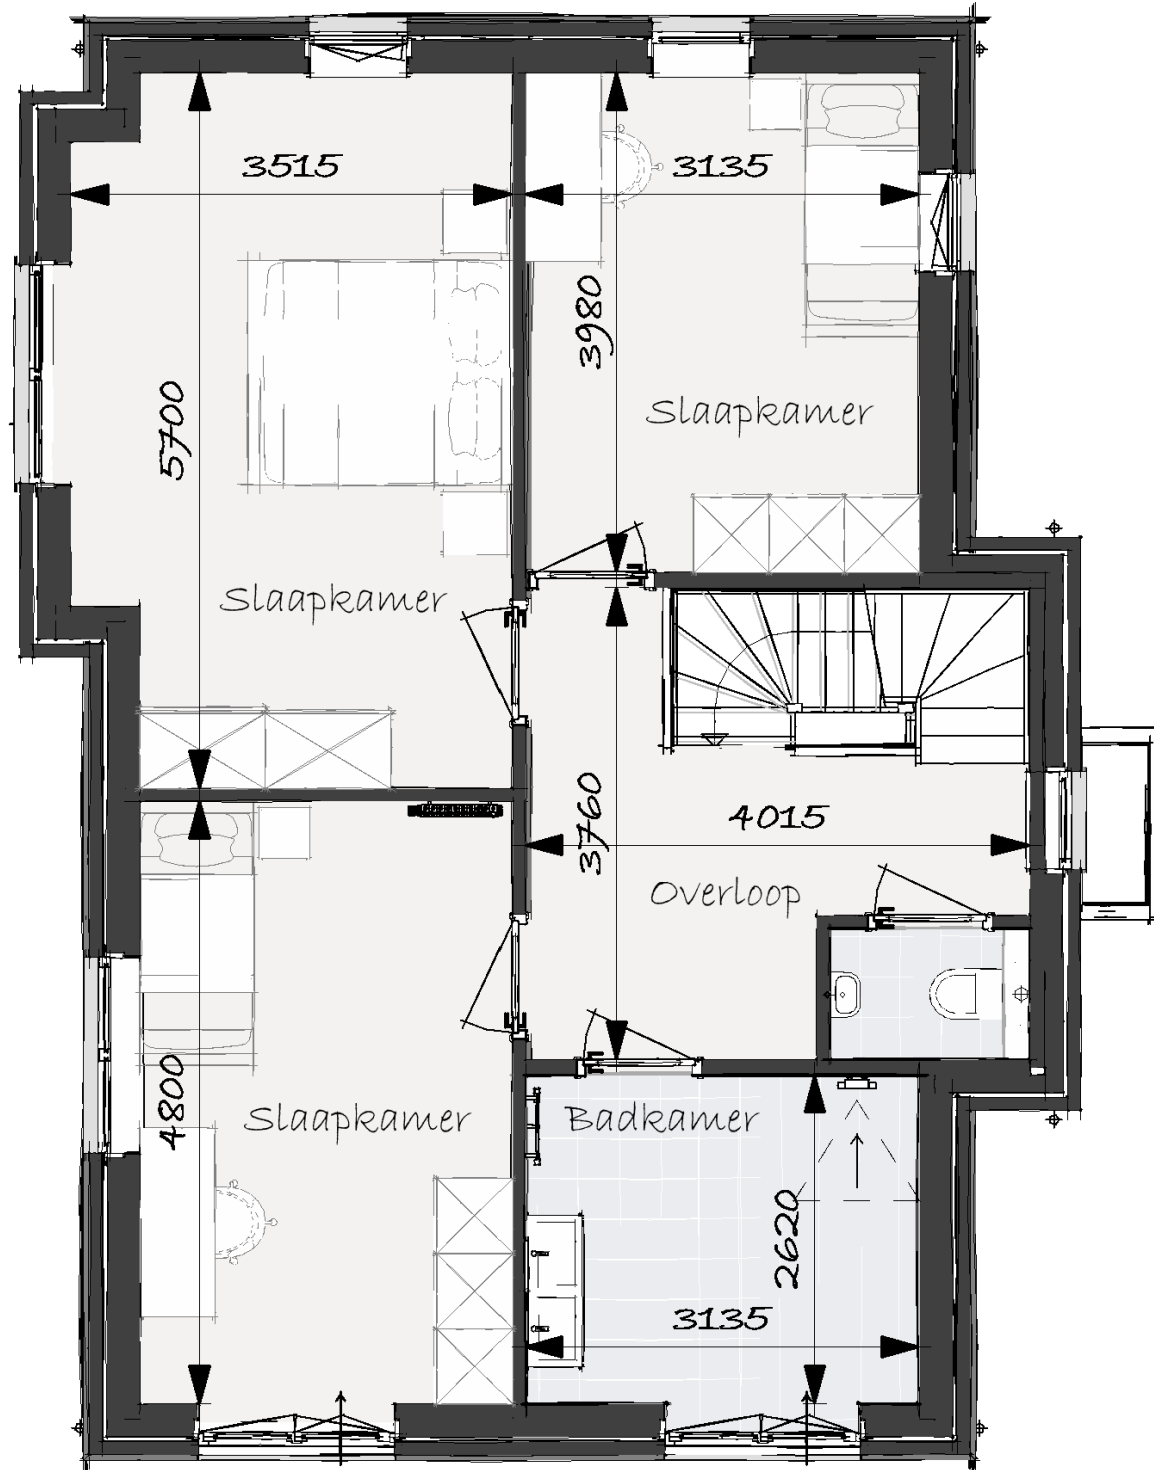

# Plattegronden Opaalstern

Kavel 3

**ParkBreloft**  
by livingstone

Begane grond

1e Verdieping

Zolder