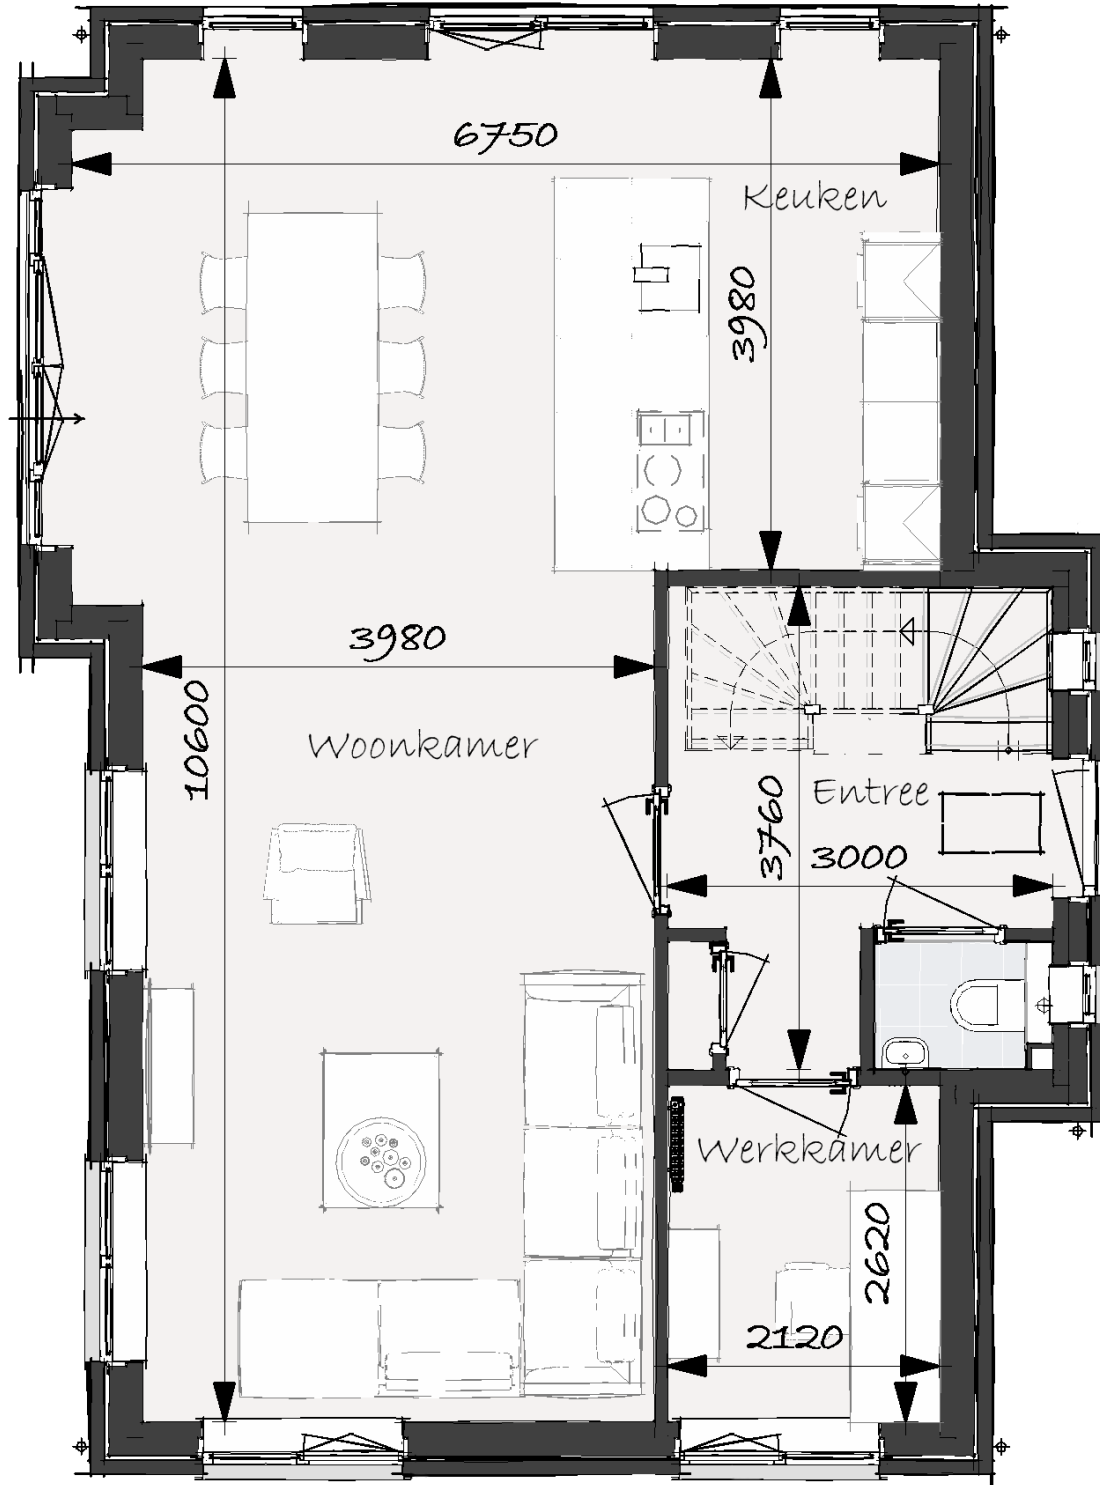

# Plattegronden Opaalstern

Kavel 3

**ParkBreloft**  
by livingstone

Begane grond

1e Verdieping

Zolder