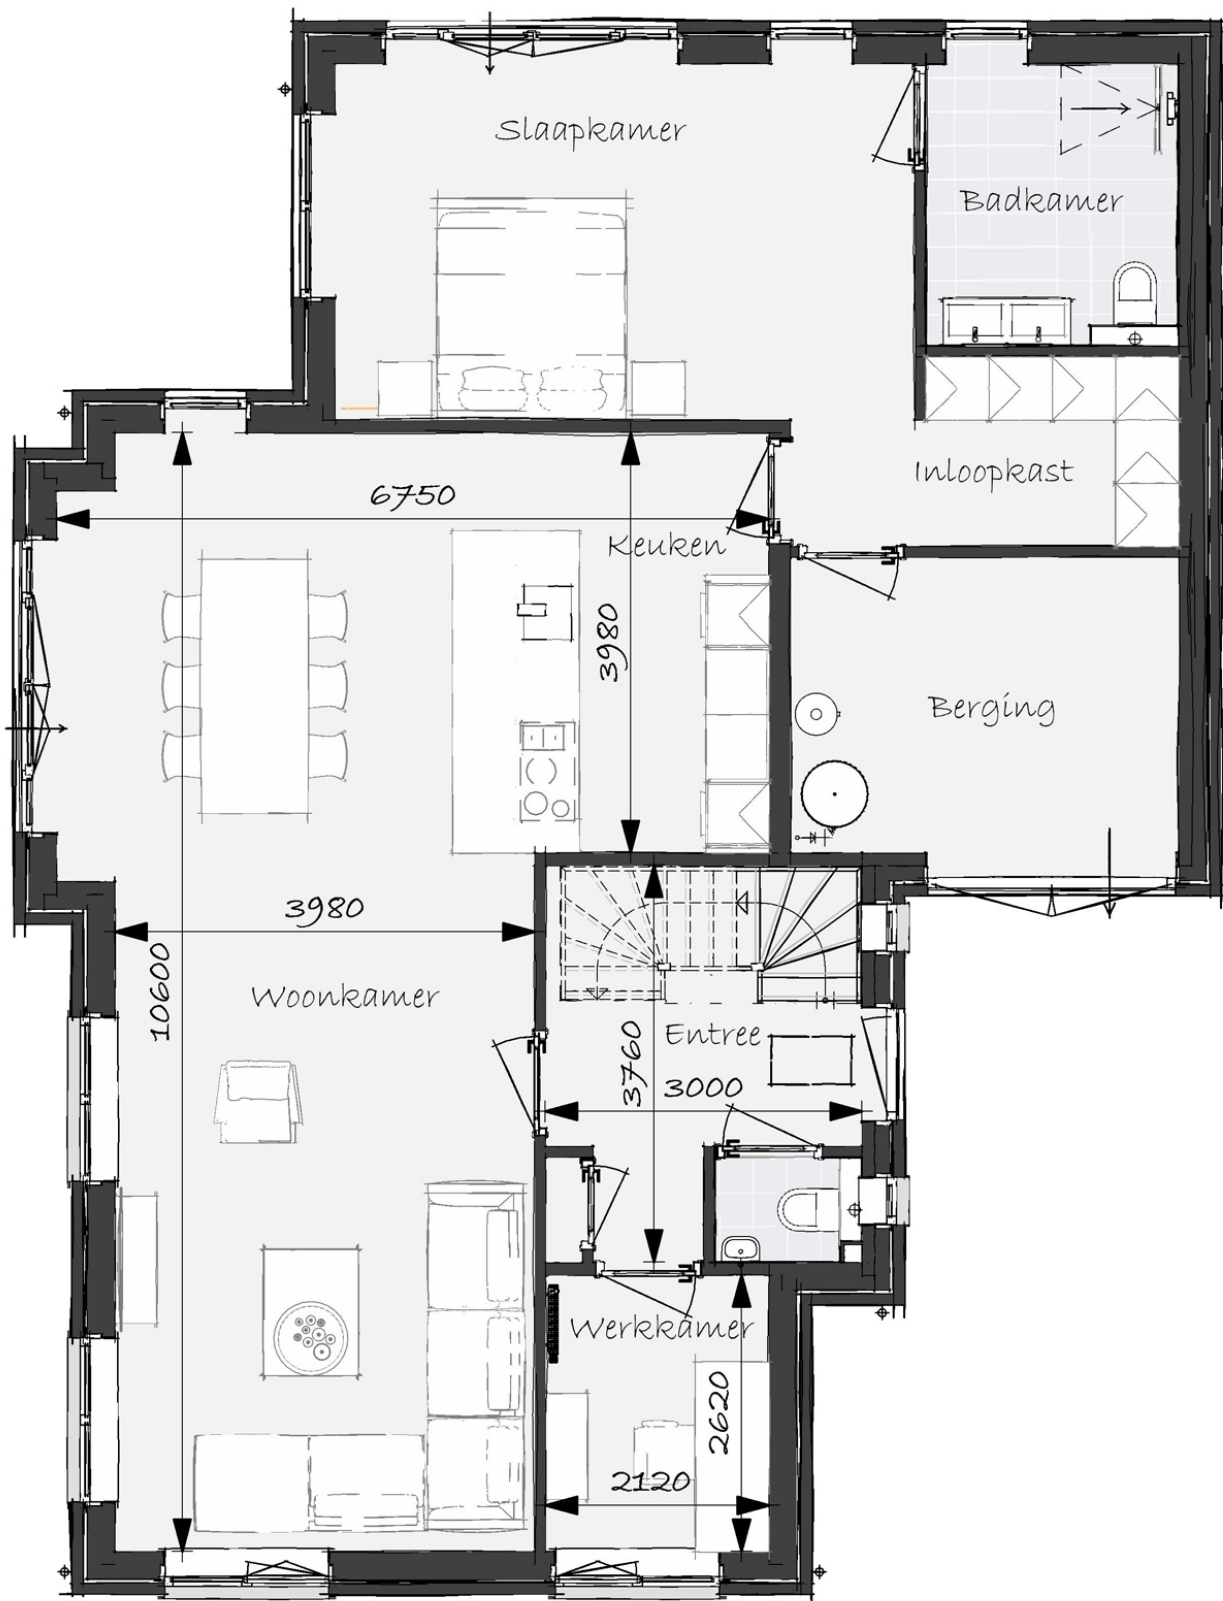

Plattegrond opties