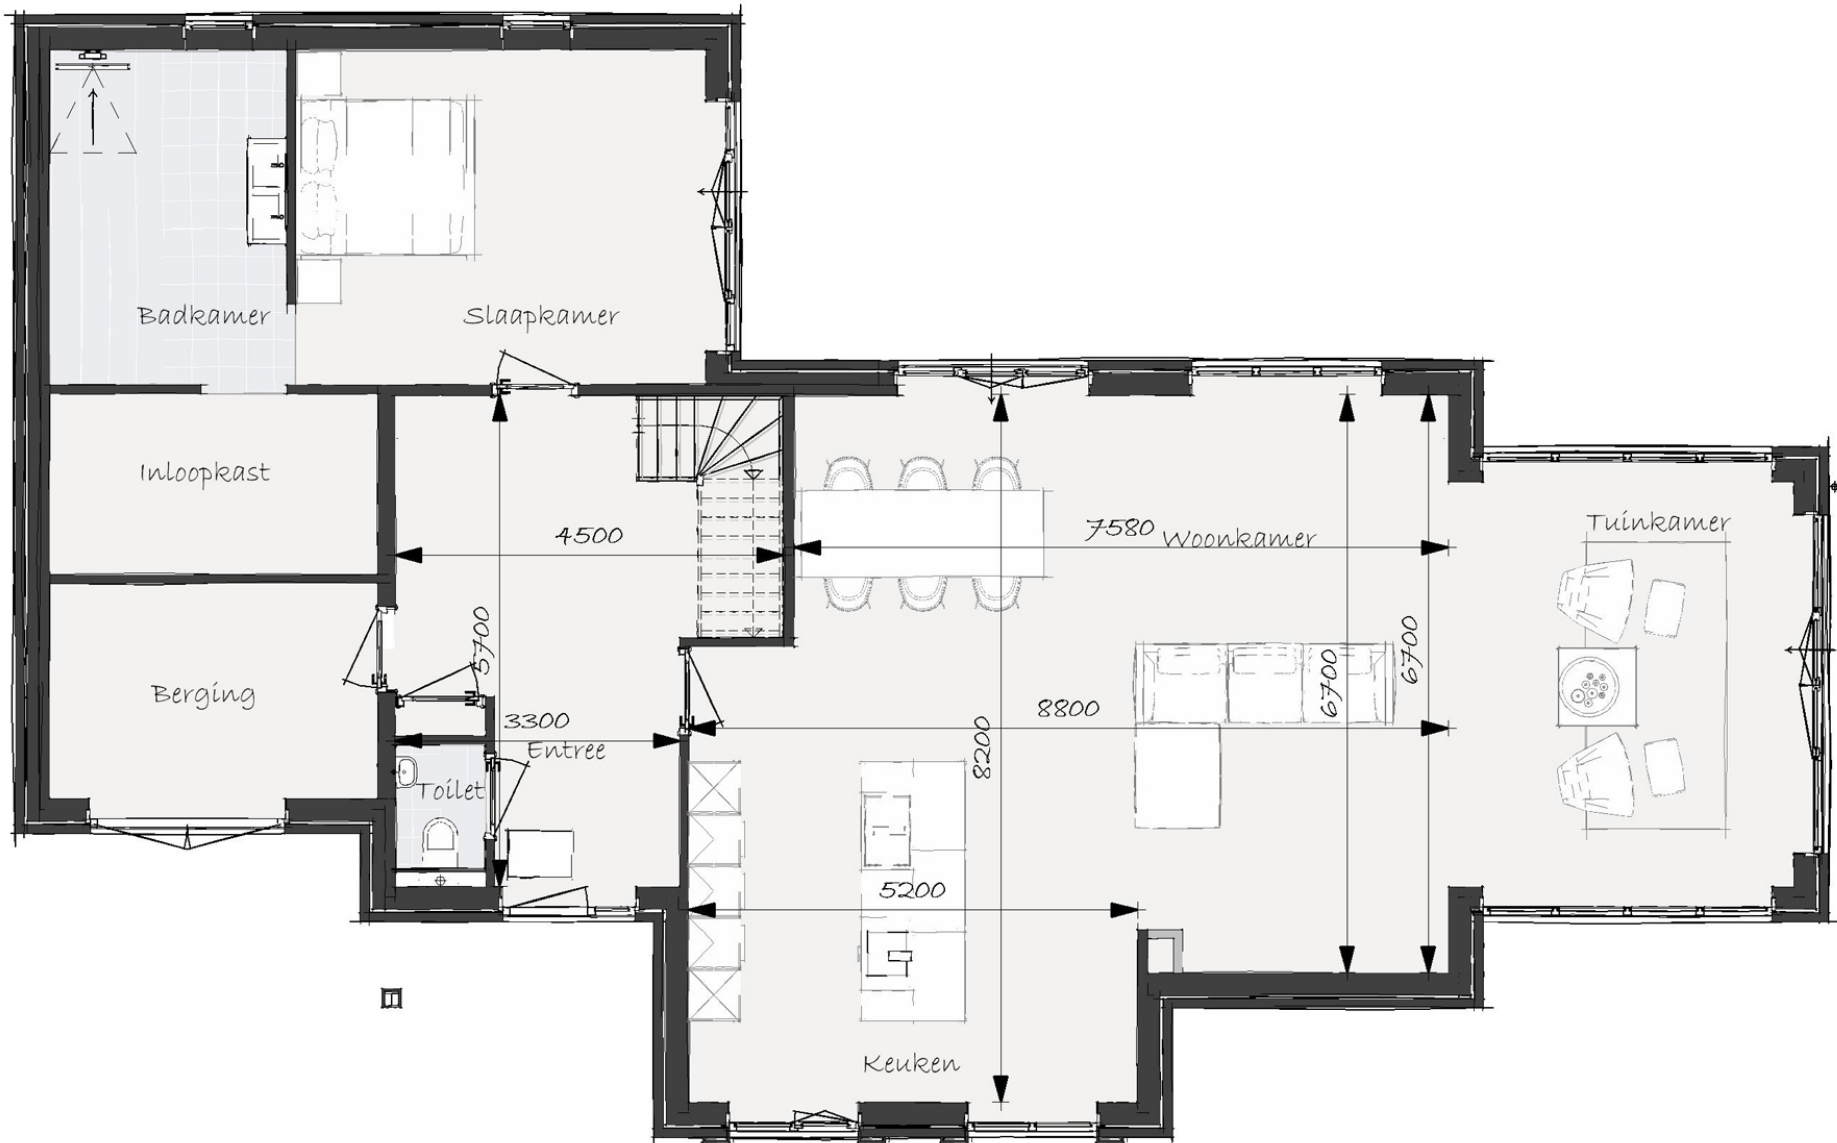

Plattegrond opties