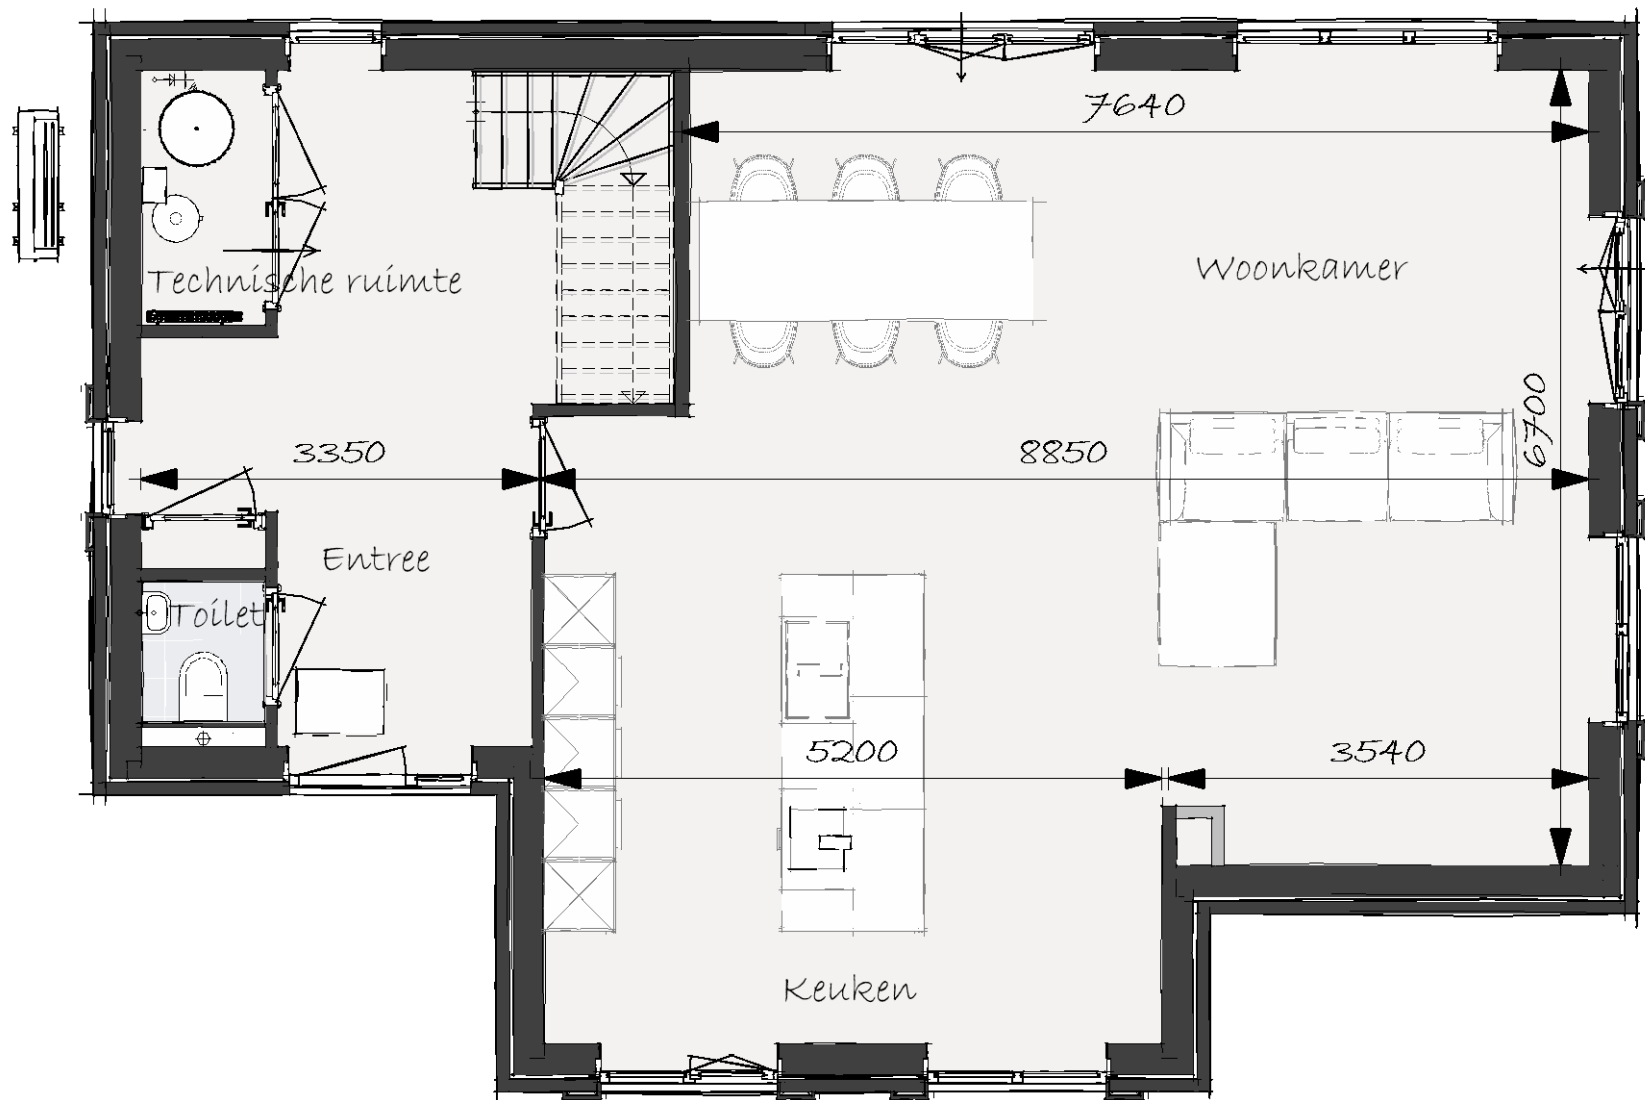

# Plattegronden Goudplevier

Kavel 5

**ParkBreloft**  
by livingstone

Begane grond

1e Verdieping

Zolder